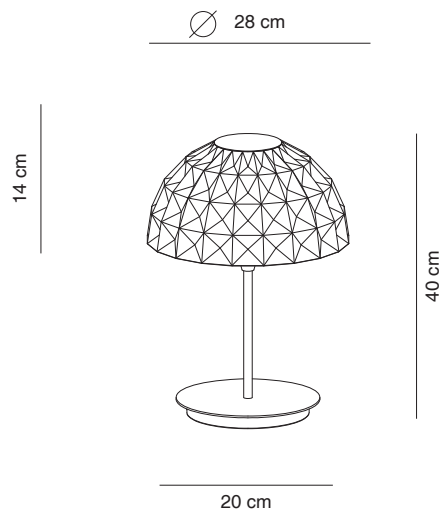

We love DECO because it is elegant, beautiful and eye-catching, and when it is on it creates a spectacle of light reflections around it. It brings a lot of light and joy to any space in homes, hotels, facilities, but we feel that it combines especially with interior designs that exude a 'vintage' touch with an air of the forties and fifties.

The DECO collection is made up of four models: floor lamp, table lamp, pendant and ceiling lamp. The structure is made of iron and is available in two finishes: chrome and shiny gold. The shade is made of robust transparent, pressed and faceted glass made in Bohemia, a glass with designation of origin. DECO includes E14 sockets in the table and floor versions, and G9 in the pendant and ceiling lamp. The bulb is not included. The table and the floor lamps have an on/off switch along the cable and an EU plug.

Deco Colección / **Collection**

Embalaje / **Packaging** 30x30x50cm 5,00Kg

Mantenimiento : Limpiar con un paño suave. No utilizar productos amoniacales, disolventes o abrasivos.

Maintenance : Clean with a soft piece of cloth. Do not use solvent, amoniac based or abrasive products.

Acabados y versiones especiales: Para acabados / colores diferentes a los estándar, diseños especiales o formatos personalizados, contactar con ALMA Light.

Custom finishes and versions: For finishes / colors different from the standard ones, special designs or customized formats, please contact ALMA Light.